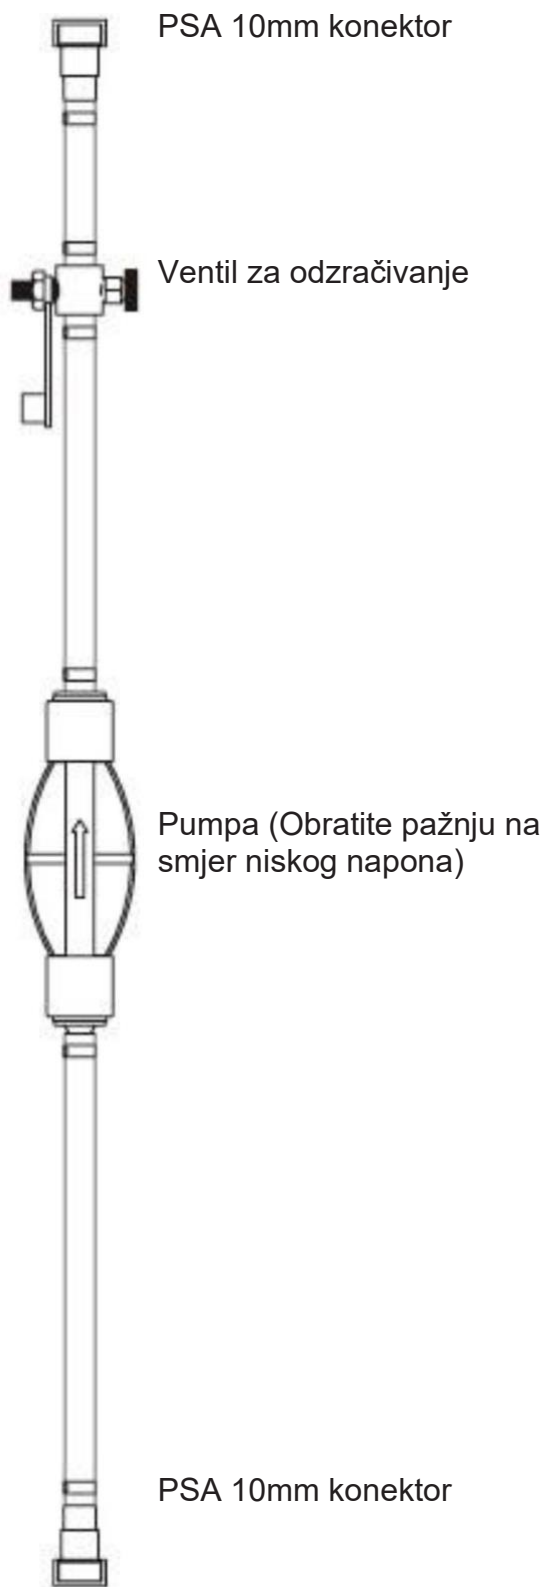

**SET ZA PUNJENJE VODOVA DIESEL  
GORIVA  
REF.: 6595**

PE crijevo

PVC crijevo  
Univerzalni  
adapteri

1- Isključite niskotlačnu dizelsku liniju.

2- Odaberi desni konektor iz izbora.

3- Povezan na sustav.