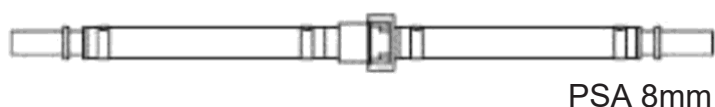

**SET ZA PUNJENJE VODOVA DIESEL  
GORIVA  
REF.: 6595**

PE crijevo

PVC crijevo  
Univerzalni  
adapteri

1- Isključite niskotlačnu dizelsku liniju.

2- Odaberi desni konektor iz izbora.

3- Povezan na sustav.