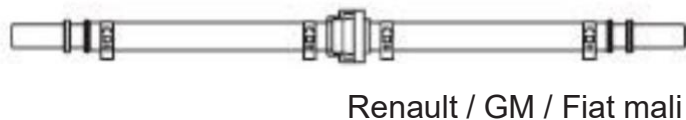

**SET ZA PUNJENJE VODOVA DIESEL  
GORIVA  
REF.: 6595**

PE crijevo

PVC crijevo  
Univerzalni  
adapteri

1- Isključite niskotlačnu dizelsku liniju.

2- Odaberi desni konektor iz izbora.

3- Povezan na sustav.