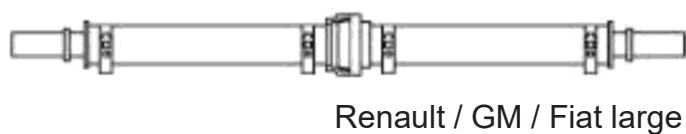

**SET ZA PUNJENJE VODOVA DIESEL  
GORIVA  
REF.: 6595**

PE crijevo

PVC crijevo  
Univerzalni  
adapteri

1- Isključite niskotlačnu dizelsku liniju.

2- Odaberi desni konektor iz izbora.

3- Povezan na sustav.