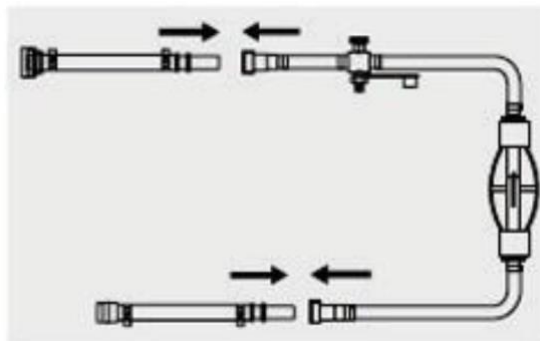

**SET ZA PUNJENJE VODOVA DIESEL  
GORIVA  
REF.: 6595**

PE crijevo

PVC crijevo  
Univerzalni  
adapteri

1- Isključite niskotlačnu dizelsku liniju.

2- Odaberi desni konektor iz izbora.

3- Povezan na sustav.

4- Pumpanje za ispuštanje zraka.