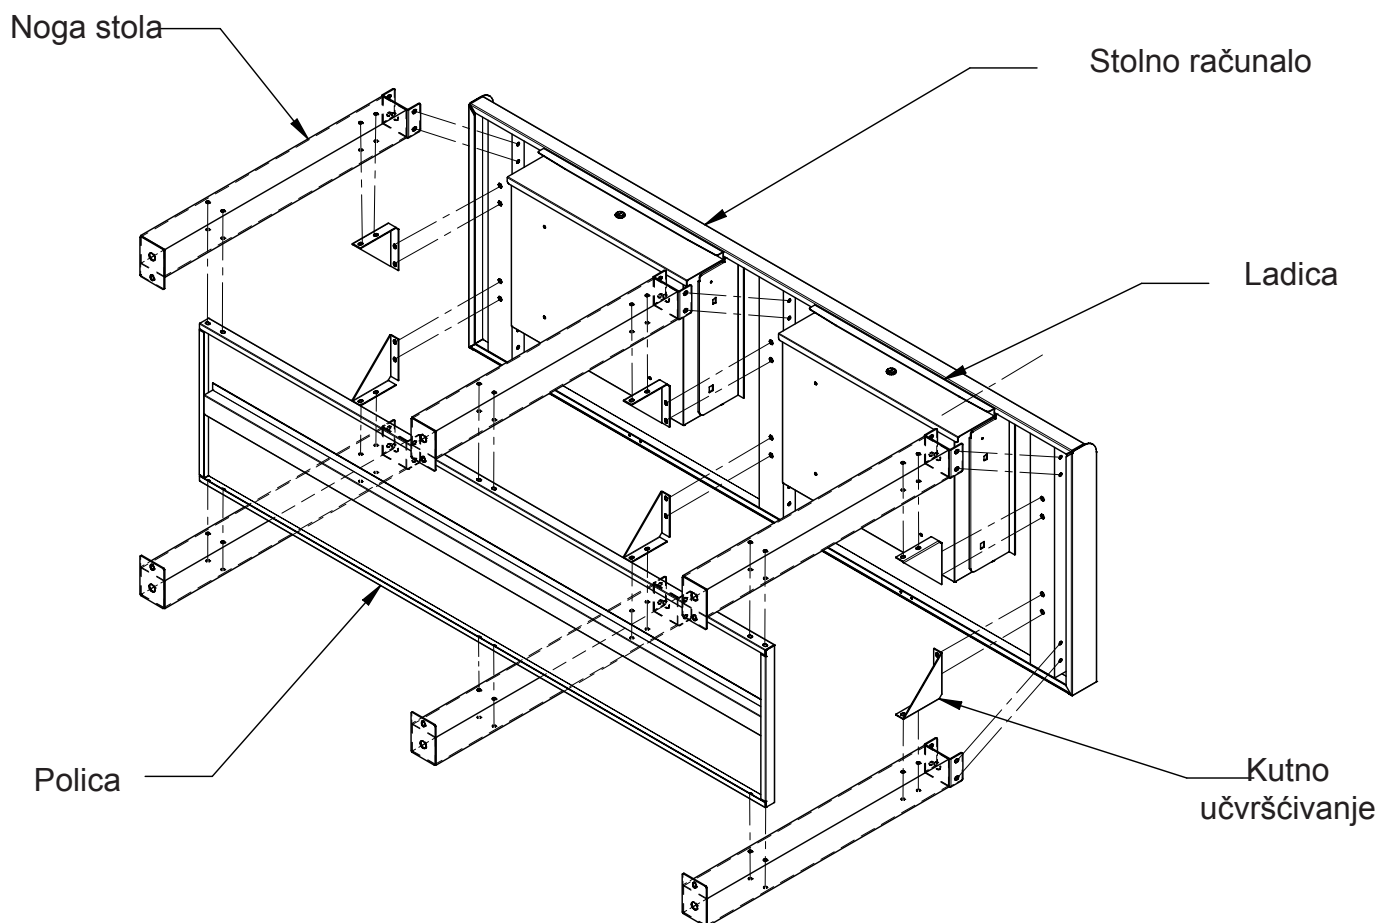

RADNI STOL 2M S 2 LADICE REF.: 8480

Dimenzije radnog stola:

2000x700x850mm

Dimenzije ladica:

Unutarnje dimenzije: 568x420x120mm

Vanjske dimenzije: 590x444x122mm

Dio	
Vijak M8*90	36
Matica M8	36