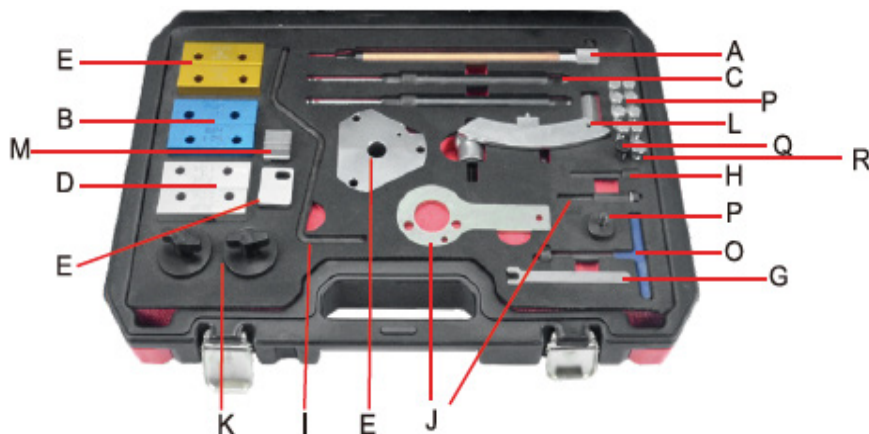

SET ALATA ZA SINHRONIZACIJU FIAT REF.: 1526

Primjena:
Motori: 1.2, 1.4, 1.6, 1.8, 2.4D/JTD 12/16/20V

Modeli: Bravo, New Bravo, Bravia, Palio, Marea, Tipo, Stilo, New 500, Panda, Punto, Grande Punto, Idea, Linea, Palio weekend

Sadržaj

Artikal	Količina	Opis	OEM kod
A	(1x)	Adapter indikatora GMT-a	1 895 443 000
B	(1x)	Alat za blokiranje bregastog vratila	
C	(2x)	Mjerači visine klipa (x2)	1 860 992 000
D	(1x)	Alat za blokiranje bregastog vratila	
E	(1x)	Alat za poravnanje bregastog vratila (ulaz i izlaz)	1 860 932 000
F	(1x)	Alat za blokiranje bregastog vratila	
G	(1x)	Ključ za podešavanje napona	1 860 987 000
H	(1x)	Zatezni klin pomoćnog pogonskog remena	KM 6130 , KM6349
I	(1x)	Kutni klin	
J	(1x)	Alat za podešavanje bregastog vratila	1 860 905 000
K	(2x)	Alat za blokiranje bregastog vratila (x2)	1 860 985 000
L	(1x)	Alat za blokiranje radilice	1 860 766 000
M	(1x)	Alat za blokiranje radilice	1 860 161 000
N	(1x)	Alat za blokiranje radilice	1 860 771 000
O	(1x)	Alat za zatezanje	1 860 845 000
P	(8x)	Vijak M7x50mm (x8)	
Q	(1x)	Vijak M8x40mm (x1)	
R	(1x)	Vijak M8x20mm (x1)	