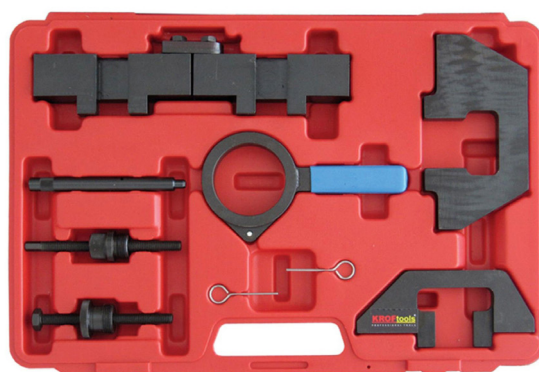

ALAT ZA FAZNI RAZVOD BMW REF.: 1530

Sadržaj:

Primjene:

Ovaj komplet uključuje poseban ključ za kontrolu točnog radijusa potpornog kotača i ugradnju VANOS jedinice. Također uključuje prvu promjenu u raspodjeli prednapona za mjerenje raspodjele napona u M50, M52 i M42.

Modeli:

318TDS Compact E36, 318iS E30, 318iS Coupé Compact E36, 318Ti Compact E36, 320i, 323i, 325i, 328i E36, 520i E34/E39, 523i E39, 525i E34, 528i E39, 728i E38, Z3 1.9/2.8i (89- 98), 316i/ Compact E30 1.6/E36/E46, 318i E30/E36/E46), 518i E34 Vanos, Z31.8/1.9i (88-04), 316i Compact E30 1.6 E36/E46, 318i E30, E36 E46, 518i E34 Vanos, Z3 1.8/1.9i (88-04), 325TD/TDS E36, 525TD/ TDS E34/E39, 725TDS E38 (91-03)

Artikal	Opis	OEM kod	Šifra motora
A	Stezaljka bregastog vratila	11-3-240	E30 , E31 , E32 , E34 , E36 , E38 , E39 , E46 , M42 , M50 , M52 , M60
B	Blokirna igla radilice	11-2-300	
C-D	Alat za prednaprezanje primarnog lanca razvoda		
E	Ključ za zatezanje VANOS jedinice	11-5-490	
F	Alat za podešavanje bregastog vratila	11-3-190	
G	Alat za podešavanje bregastog vratila	11-3-320	
H	Blokada zatezača	11 3 290	