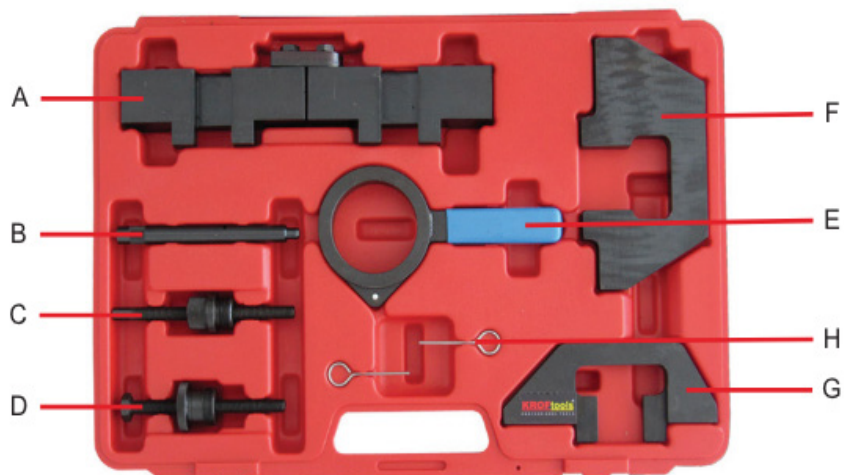

ALAT ZA FAZNI RAZVOD BMW REF.: 1530

Sadržaj:

Primjene:

Ovaj komplet uključuje poseban ključ za kontrolu točnog radijusa potpornog kotača i ugradnju VANOS jedinice. Također uključuje prvu promjenu u raspodjeli prednapona za mjerenje raspodjele napona u M50, M52 i M42.

Modeli:

318TDS Compact E36, 318iS E30, 318iS Coupé Compact E36, 318Ti Compact E36, 320i, 323i, 325i, 328i E36, 520i E34/E39, 523i E39, 525i E34, 528i E39, 728i E38, Z3 1.9/2.8i (89- 98), 316i/ Compact E30 1.6/E36/E46, 318i E30/E36/E46), 518i E34 Vanos, Z31.8/1.9i (88-04), 316i Compact E30 1.6 E36/E46, 318i E30, E36 E46, 518i E34 Vanos, Z3 1.8/1.9i (88-04), 325TD/TDS E36, 525TD/ TDS E34/E39, 725TDS E38 (91-03)

Artikal	Opis	OEM kod	Šifra motora
A	Stezaljka bregastog vratila	11-3-240	E30 , E31 , E32 , E34 , E36 , E38 , E39 , E46 , M42 , M50 , M52 , M60
B	Blokirna igla radilice	11-2-300	
C-D	Alat za prednaprezanje primarnog lanca razvoda		
E	Ključ za zatezanje VANOS jedinice	11-5-490	
F	Alat za podešavanje bregastog vratila	11-3-190	
G	Alat za podešavanje bregastog vratila	11-3-320	
H	Blokada zatezača	11 3 290	