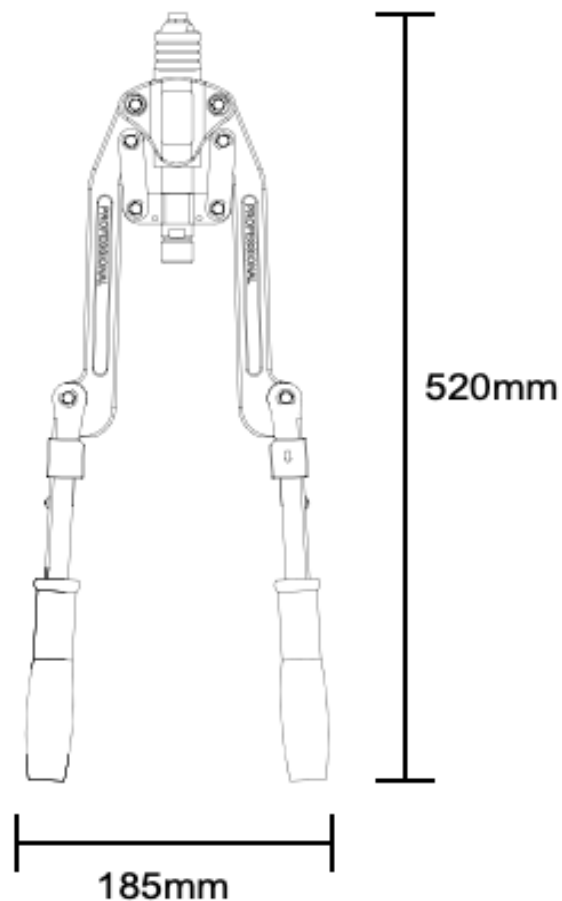

SET ZA MATICE I NITNE REF.: 3734

Primjena:

Zavarni: 3,2, 4,0, 4,8, 6,4mm

Muškarice: M4, M5, M6, M8, M10, M12

Vijčane muškarice: M4, M5, M6, M8

Materijal kućišta: Aluminij

Materijal ručke: Nehrđajući čelik

BOLTNI ZADOVICE

M4, M5, M6, M8

NUTNI ZAKOVICE

M4, M5, M6, M8, M10,
M12

NITNJI

3,2, 4,0, 4,8, 6,4mm