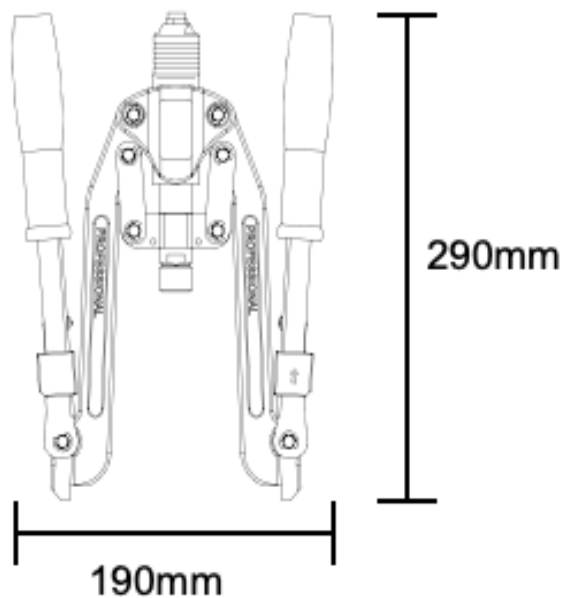

SET ZA MATICE I NITNE REF.: 3734

Primjena:

Zavarni: 3,2, 4,0, 4,8, 6,4mm

Muškarice: M4, M5, M6, M8, M10, M12

Vijčane muškarice: M4, M5, M6, M8

Materijal kućišta: Aluminij

Materijal ručke: Nehrđajući čelik

BOLTNI ZADOVICE

M4, M5, M6, M8

NUTNI ZAKOVICE

M4, M5, M6, M8, M10,
M12

NITNJI

3,2, 4,0, 4,8, 6,4mm