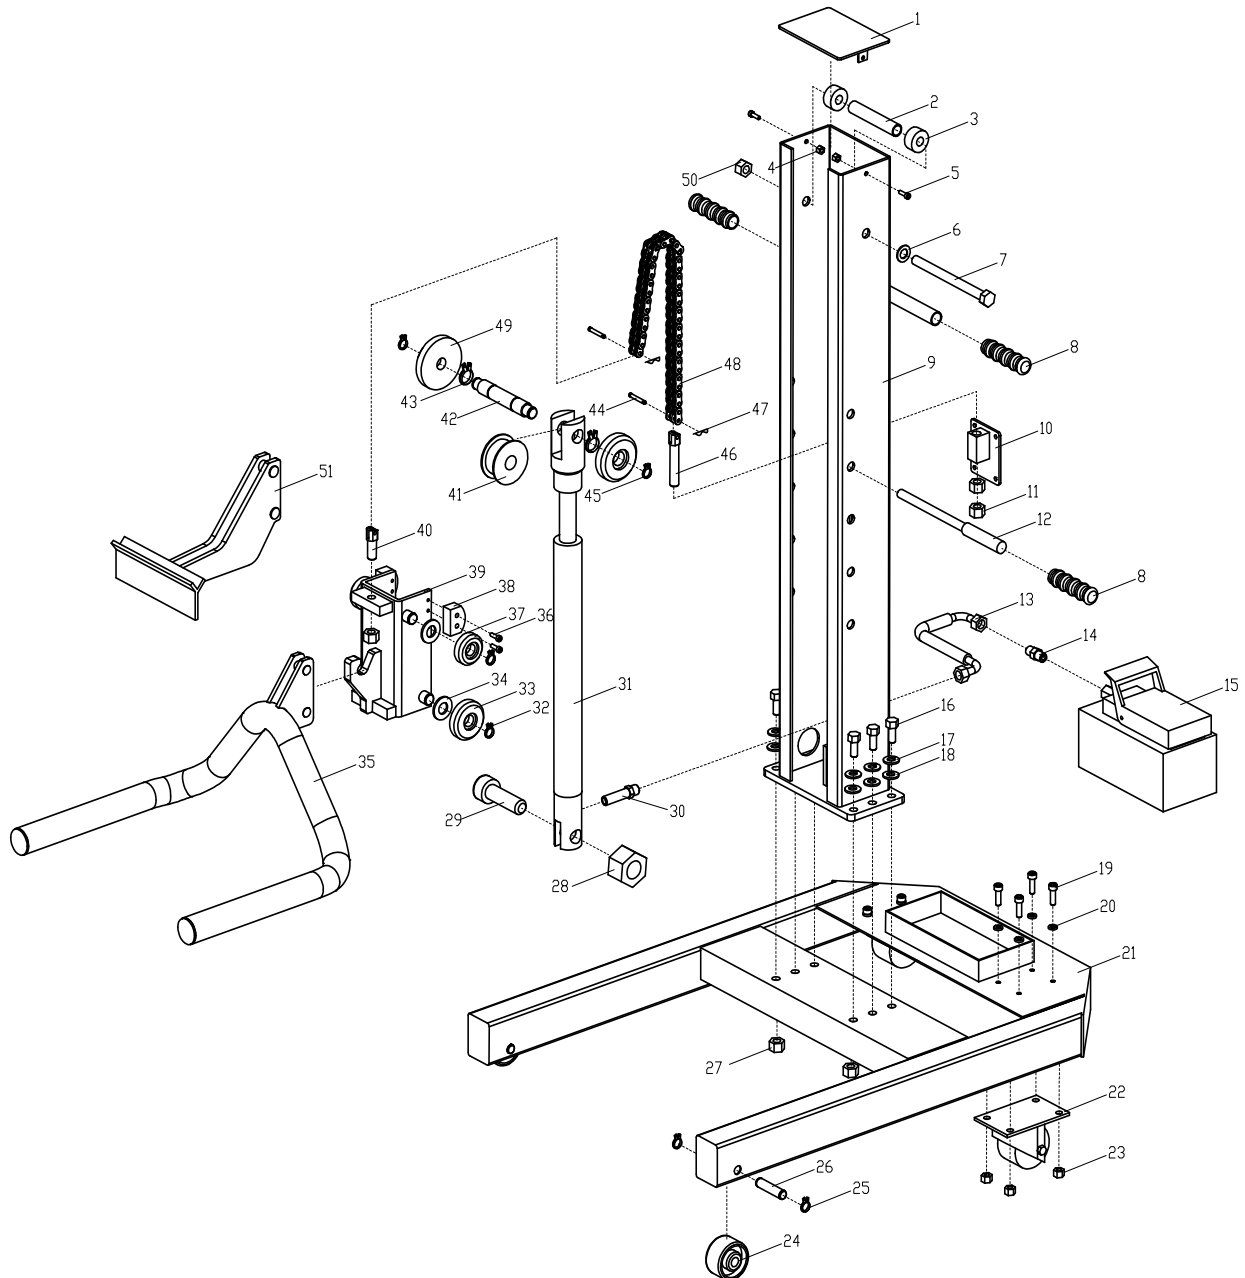

Eksplodirani prikaz

N.º	Opis	Količina
1	pokrivna ploča	1
2	fiksni set	1
3	kotač	2
4	matica	2
5	šesterokutni vijak	2
6	podloška	1
7	vijak	1
8	čahura ručke	3
9	stup	1
10	ravni	1
11	matica	2
12	ručka	1
13	crijevo	1
14	par	1