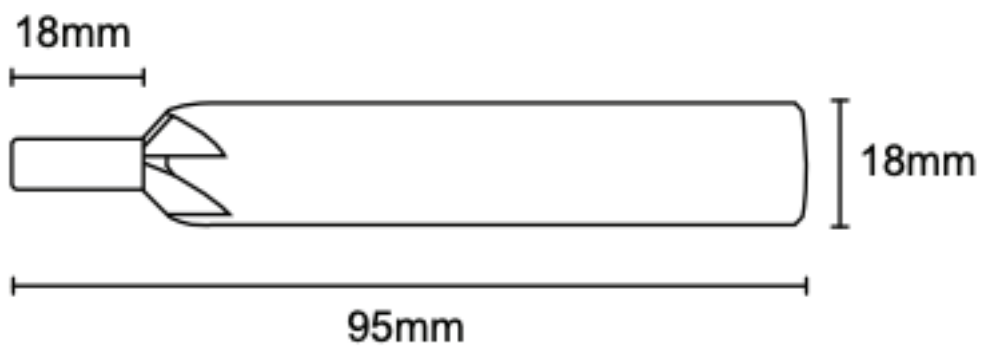

SET ZA REZANJE MLAZNICA 2.0 TDI REF.: 1918

Mjera rezača:

Upute za uporabu: