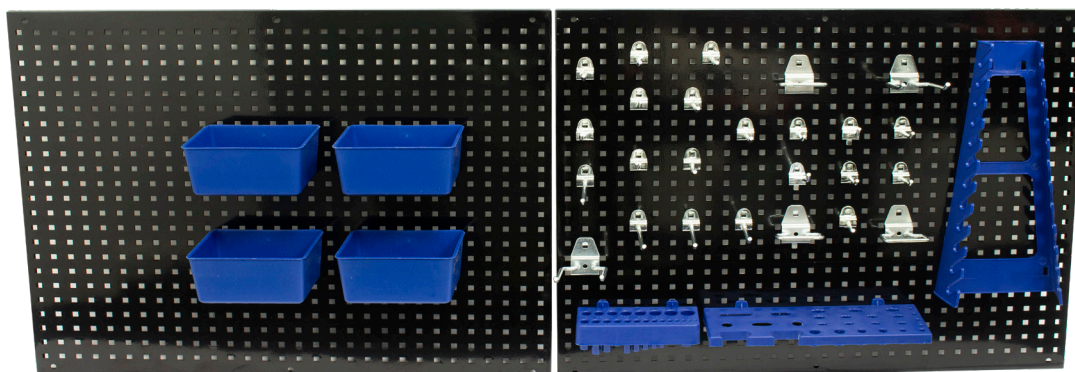

2 KOM. METALNE PLOČE S RUPAMA S 32 DODATKA
REF.: 8685

Dimenzije: 550x455mm

Debljina: 0,5mm

Sastav:

	Količina	Opis
(32x) Dodaci	(15x)	Kratke jednostavne kuke
	(5x)	Jednostavne duge kuke
	(2x)	Dvostruke kuke
	(3x)	Kuke s petljama
	(4x)	Plastične kutije
	(1x)	Držać za ključeve
	(1x)	Držać za ključeve s lisičinom
	(1x)	Potporne bušilice