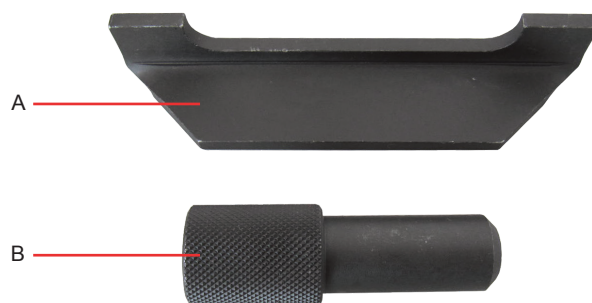

## ALAT ZA MJERENJA VRATA AUDI/VW REF.: 1568

**Primjena:**

**Motori:** 1.3D, 1.4D, 1.5, 1.6, 1.7SDI, 1.9T/TD, 1.9TDI 1.9SDI/TDI, 1.9D/TD, 1.9SDI, 2.4D/TD, 2.5TDI, 2.5TDI/SDI

**Modeli:**

**Audi:** 80, 100, A4, A6

Artikal	Opis	OEM Kod
A	Ploča za podešavanje bregastog vratila	2065A
B	Poluga za blokiranje pumpe za ubrizgavanje	2064