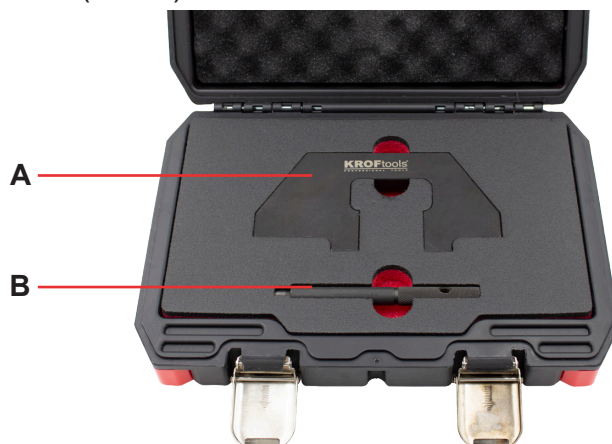

ALAT ZA FAZNI RAZVOD BMW M43 REF.: 1528

Primjena:**Motori:** 1.6, 1.8, 1.9 M43**Modeli:** 316i E36 (93-99); 316i E46 (99-01); 316i Compact E36 (94-01); 318i E36 (93-99); 518i E34 (94-96); Z3 1.9i (99-03) 316/318 (98-04); Z3 1.9i, 750i E38 (94-02); 850i E31 (94-99); 750i E32 (87-94); 850i E31; 850CSi E31 (90-99)

Artikal	Opis	Kod OEM-a	Šifra motora
A	Alat za poravnanje bregastog vratila	11-3-190	M-70, M-73, -12CIL, M40, M43 1.6cc E
B	Blokadni klin radilice	11-2-300	1.8cc