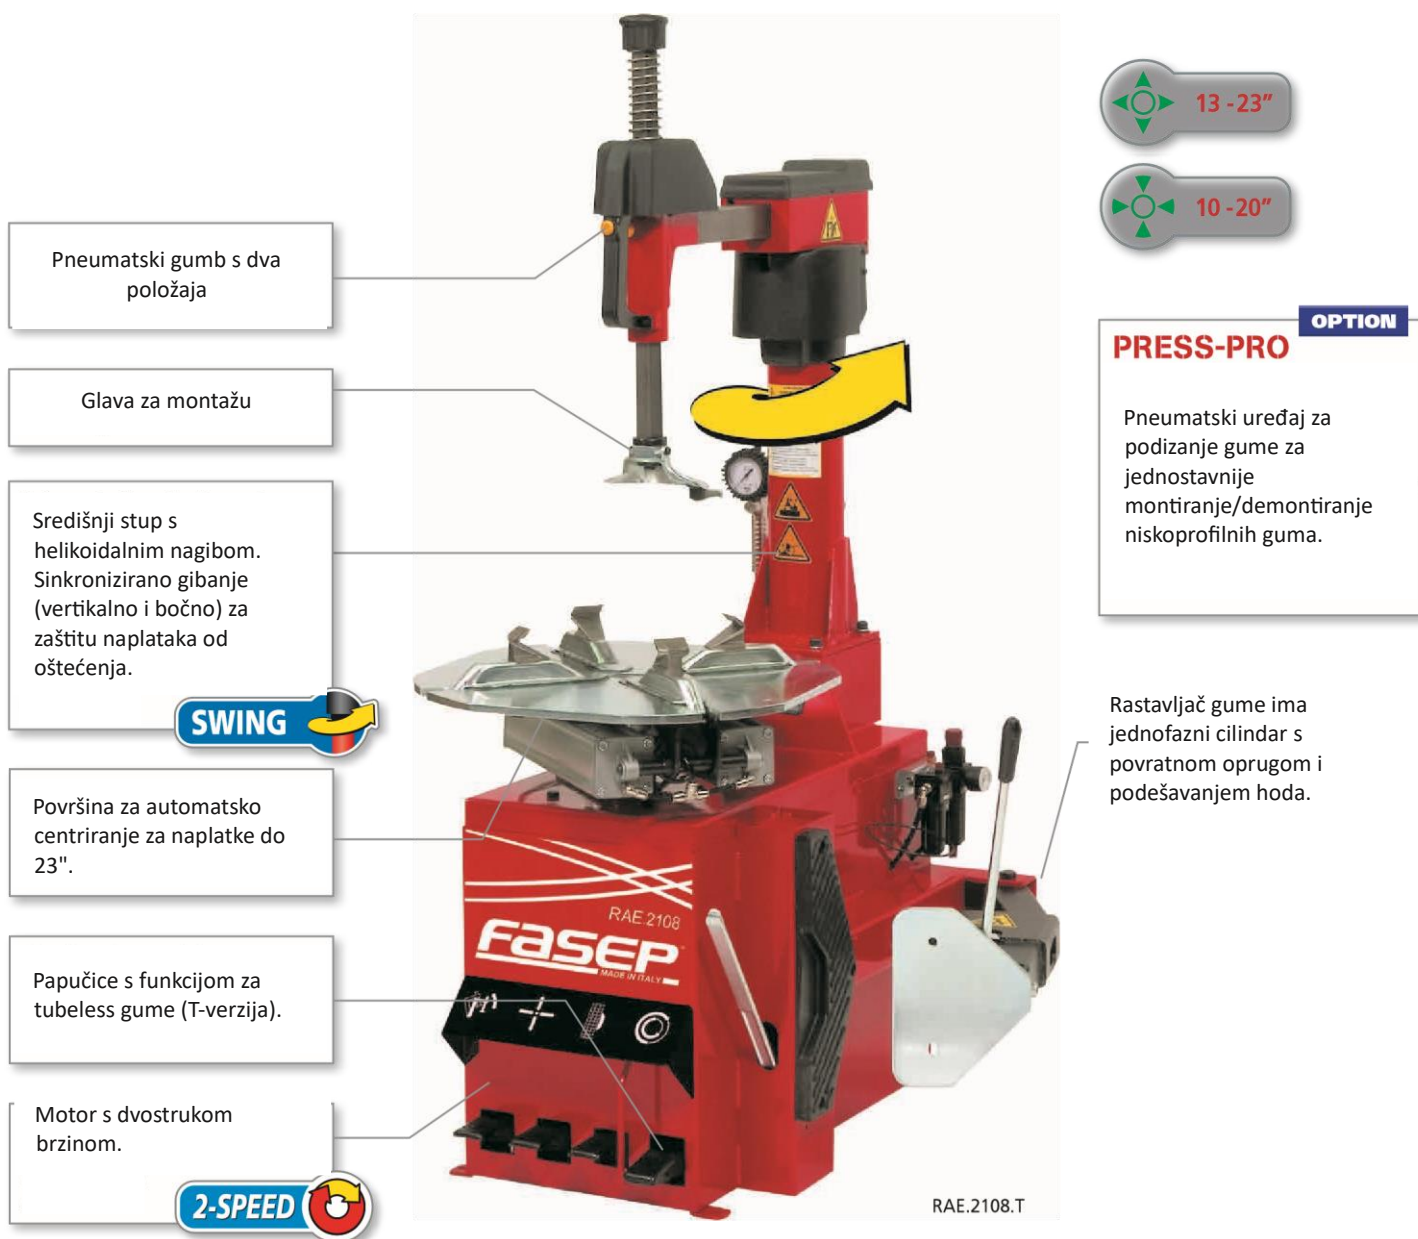

RAE.2108

SMONTAGOMME AUTO MJENJAČI GUMA ZA
AUTOMOBILE

Mobilna usluga

RASE.2108 AUTOMATSKI

Automatska, robusna i pouzdana, do 23"

Prikladno za automobile i motocikle s veličinom naplatka između 10" i 23" s pneumatskom spiralnom rotacijom stupova. Robusnost i pouzdanost ključne su riječi za ovaj mjenjač guma, koji, zahvaljujući posebnom pomicanju stupa, jamči iznimnu krutost, posebno korisnu za montažu niskoprofilnih guma.

izmjenjivač pogodan za automobile i motocikle

Snaga motora **0,75 KS 0,55 Kw** kotači s veličinom naplatka od 10" do 23" s pneumatskim pomicanjem ljuljačke ruke. Čvrstoća i pouzdanost ključne su riječi za ovaj mjenjač guma, koje zahvaljujući posebnom pomicanju ruke osiguravaju iznimnu krutost, posebno korisnu za montažu guma niskog profila.

Karakteristike	Tehničke specifikacije
Napajanje	230-400V 50-60 Hz 3-fazno / 230V 50-60Hz 1-fazno
Snaga motora	0,75 kW (1 KS) / 0,55 kW
Potrebno napajanje	1000 W
Brzina rotacije	6 RPM (2 brzine / opcija dvostruke brzine)
Promjer obuhvata naplatka izvana	10" - 20"
Promjer obuhvata naplatka iznutra	13" - 23"
Promjer kotača max.	max 39" (1000 mm)
Širina kotača max.	max 14" (355 mm)
Sila odstranjivanja gume (tornja)	2800 kg
Rastavljač gume	jednostavni / jednofazni
Radni tlak	8-10 bara
Ograničivač tlaka na ulazu max.	10 bara (145 psi)
Ograničivač tlaka za pumpanje max.	3,5 bara (50 psi)
Sigurnosni ventil za pumpanje	4 bara (60 psi)
Razina buke	< 70 dB (A)