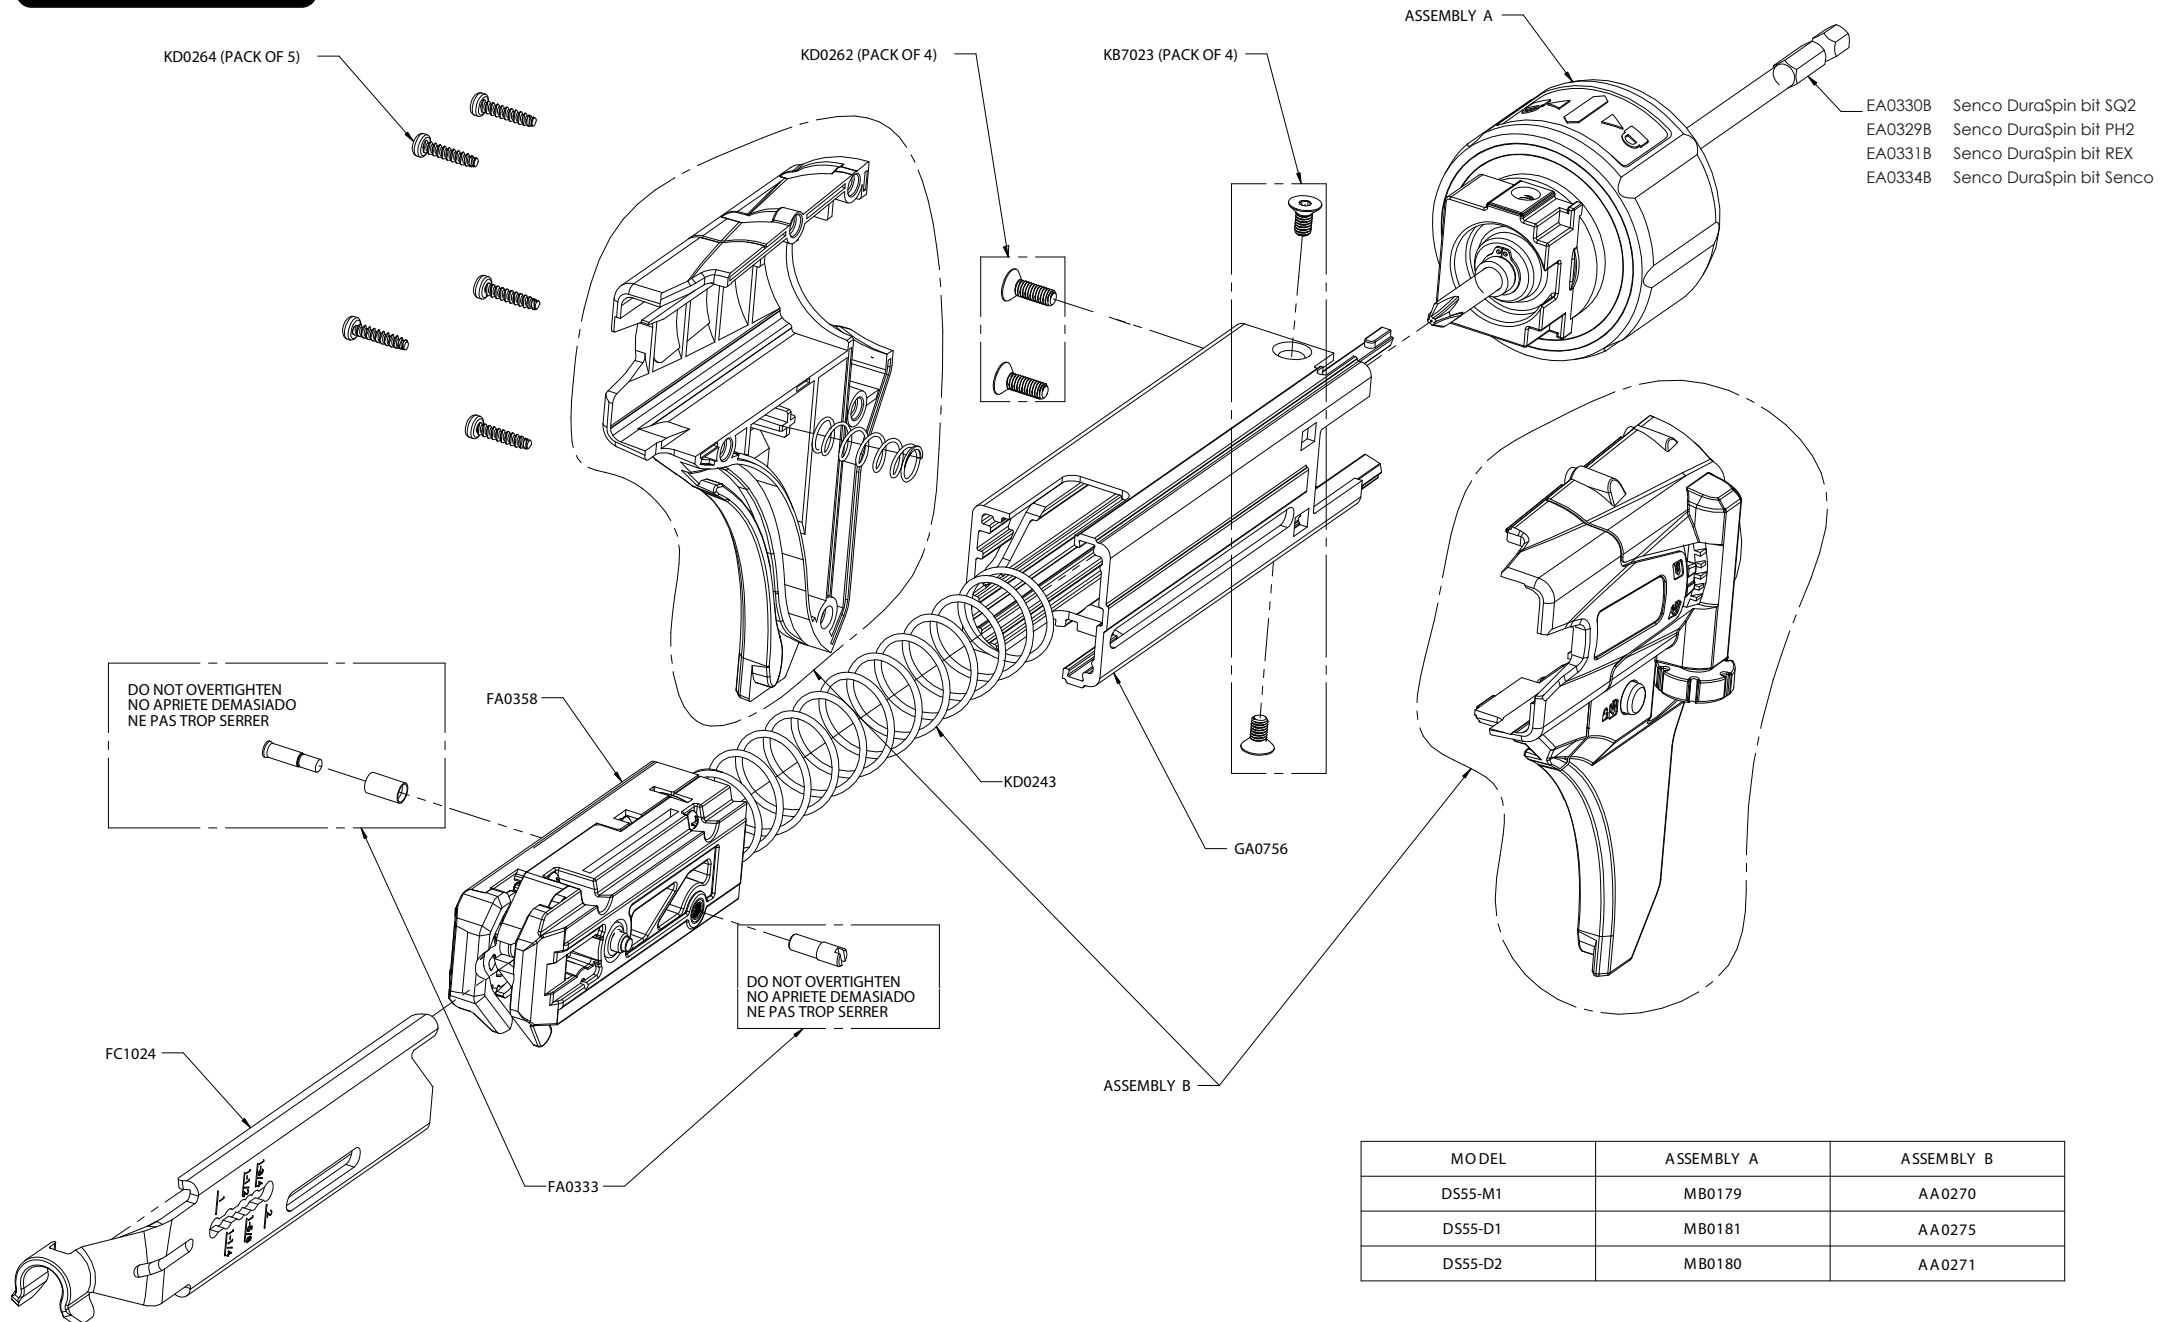

DURASPIN™

DS55 Series

AUTO-FEED SCREW SYSTEM ATTACHMENT

Parts Reference Guide

Guía de referencia de piezas

Pièces Guide de référence

Schematic Drawings Inside
Plano esquemático en el interior
Schéma intérieur

KYOCERA SENCO Netherlands B.V.
Pascallaan 88
8218 NJ Lelystad, The Netherlands
+31 320 295 575
senco.com
EMEA: senco.eu

NFE0DS6022020

Auto-Feed Screw System Attachment

DS55 Series

MODEL	ASSEMBLY A	ASSEMBLY B
DS55-M1	MB0179	AA0270
DS55-D1	MB0181	AA0275
DS55-D2	MB0180	AA0271